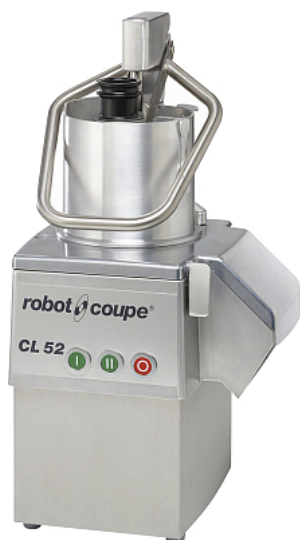

Коммерческое предложение от 17.06.2026

Овощерезка Robot Coupe CL52 220В (2 диска)

Цена с НДС: 268 804 руб.

Артикул: **465783**

Под заказ

Гарантия	12 мес.
Страна-производитель	Франция
Тип установки	настольная
Скорость вращения, об/мин	375
Разновидность	электрическая
Производительность, кг/час	250
Число скоростей	1
Подключение, В	220
Мощность, кВт	0.75
Ширина, мм	360
Глубина, мм	340
Высота, мм	690
Вес (без упаковки), кг	23
Вес (с упаковкой), кг	25

Овощерезка [Robot Coupe CL52](#) используется на предприятиях общественного питания и торговли для нарезки овощей и фруктов и дальнейшего использования их в качестве ингредиентов для приготовления супов, салатов, гарниров и пр. Модель оснащена 2 загрузочными отверстиями: широкой воронкой XL для нарезки объёмных овощей (вмещает до 15 помидоров и качан капусты целиком) и цилиндрической - длинных и нежных.

Комплектация:

- Диск-слайсер 2 мм [28063W](#)
- Диск-соломка 2,5x2,5 мм [28195W](#)
- Комплект для очистки решетки [29246](#)

Особенности:

- Индукционный двигатель:
 - Вал из нержавеющей стали
 - Смонтирован на шарикоподшипниках, что обеспечивает его бесшумное функционирование и отсутствие вибраций
 - Двигатель промышленного изготовления для интенсивной работы характеризуется высокой надежностью и долговечностью
 - Увеличенная выходная мощность

Дополнительные характеристики:

- Производительность:
 - Теоретическая: до 750 кг/час
 - Практическая: до 250 кг/час
 - 70-600 порций
- Количество скоростей: 1
- Широкая воронка:
 - Объем: 4,2 л
 - Диаметр: 175 мм
 - Площадь: 238 см²
- Диаметр цилиндрической воронки: 58 мм