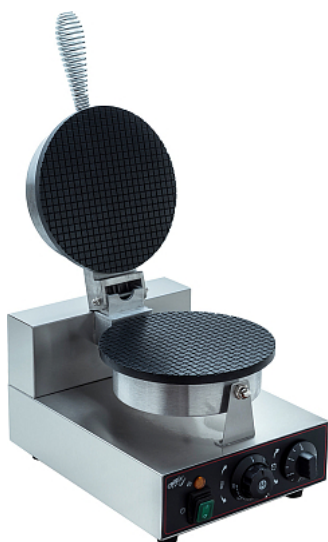

Коммерческое предложение от 23.04.2026

Вафельница Crazy Pan CP-WFM05

Цена с НДС: 6 790 руб.

Артикул: **938364**

Есть в наличии

Гарантия	6 мес.
Страна-производитель	Китай
Количество рабочих секций	1
Количество сегментов для вафель	1
Тип	вафельница
Тип вафли	круглая
Подключение, В	220
Мощность, кВт	1
Ширина, мм	250
Глубина, мм	370
Высота, мм	250
Вес (без упаковки), кг	6.5
Вес (с упаковкой), кг	7.5

Вафельница [Crazy Pan CP-WFM05](#) используется на предприятиях общественного питания и торговли для приготовления круглых вафель. Модель оснащена терморегулятором, 2 ТЭНами и звуковым таймером на 5 минут. Корпус выполнен из нержавеющей стали, рабочая поверхность - из чугуна с антипригарным покрытием.

В комплект поставки входит конус для сворачивания вафли в рожок.

Дополнительные характеристики:

- Температурный режим: от 50 до 300 °C
- Размер вафли: 210x210 мм
- Габариты в упаковке: 380x460x295 мм

Цена, указанная в данном коммерческом предложении, действительна 1 день.
Цены указаны с учетом НДС.