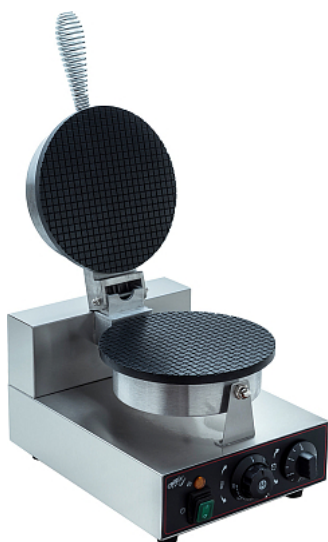

Коммерческое предложение от 14.06.2026

Вафельница Crazy Pan CP-WFM05

Цена с НДС: 7 667 руб.

Артикул: **938364**

Есть в наличии

Гарантия	6 мес.
Страна-производитель	Китай
Количество рабочих секций	1
Количество сегментов для вафель	1
Тип	вафельница
Тип вафли	круглая
Подключение, В	220
Мощность, кВт	1
Ширина, мм	250
Глубина, мм	370
Высота, мм	250
Вес (без упаковки), кг	6.5
Вес (с упаковкой), кг	7.5

Вафельница [Crazy Pan CP-WFM05](#) используется на предприятиях общественного питания и торговли для приготовления круглых вафель. Модель оснащена терморегулятором, 2 ТЭНами и звуковым таймером на 5 минут. Корпус выполнен из нержавеющей стали, рабочая поверхность - из чугуна с антипригарным покрытием.

В комплект поставки входит конус для сворачивания вафли в рожок.

Дополнительные характеристики:

- Температурный режим: от 50 до 300 °C
- Размер вафли: 210x210 мм
- Габариты в упаковке: 380x460x295 мм

Цена, указанная в данном коммерческом предложении, действительна 1 день.
Цены указаны с учетом НДС.