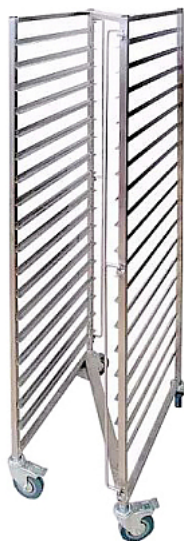

Коммерческое предложение от 21.04.2026

Тележка-шпилька EKSI ТШ-12 (Z-образная)

Цена с НДС: 17 796 руб.

Артикул: **855891**

Есть в наличии

Гарантия	12 мес.
Страна-производитель	Россия
Количество уровней	12
Тип gastronorm/противня	GN 1/1
Тип	шпилька
Ширина, мм	385
Глубина, мм	540
Высота, мм	1600
Вес (без упаковки), кг	26.8
Вес (с упаковкой), кг	29.5

Тележка-шпилька [EKSI ТШ-12 Z-образная](#) предназначена для хранения и транспортировки gastronorm-емкостей на предприятиях общественного питания и торговли. Модель оснащена резиновыми колесами, 2 из которых имеют блокировку. Z-образная форма позволяет стыковать несколько тележек в одну линию для компактного хранения. Оборудование выполнено из нержавеющей стали AISI 430.

Дополнительные характеристики:

- Диаметр колес: 75 мм

Цена, указанная в данном коммерческом предложении, действительна 1 день.
Цены указаны с учетом НДС.