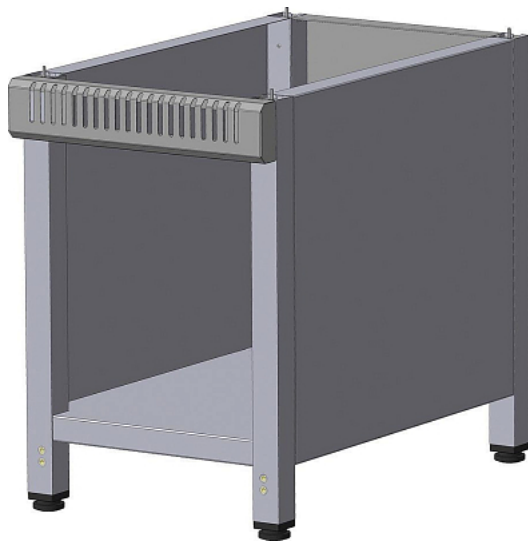

Коммерческое предложение от 19.06.2026

Модуль нейтральный ITERMA MH-400/700M

Цена с НДС: 33 397 руб.

Артикул: **942696**

Под заказ

Страна-производитель	Россия
Линия раздачи	Volga
Тип	прилавок для горячих напитков
Ширина, мм	400
Глубина, мм	680
Высота, мм	600
Вес (без упаковки), кг	22
Вес (с упаковкой), кг	24.2

Нейтральный модуль [ITERMA MH-400/700M](#) линии раздачи 700 предназначен для демонстрации и кратковременного хранения продуктов питания, готовых блюд, напитков и посуды на предприятиях общественного питания и торговли. Корпус выполнен из нержавеющей стали.