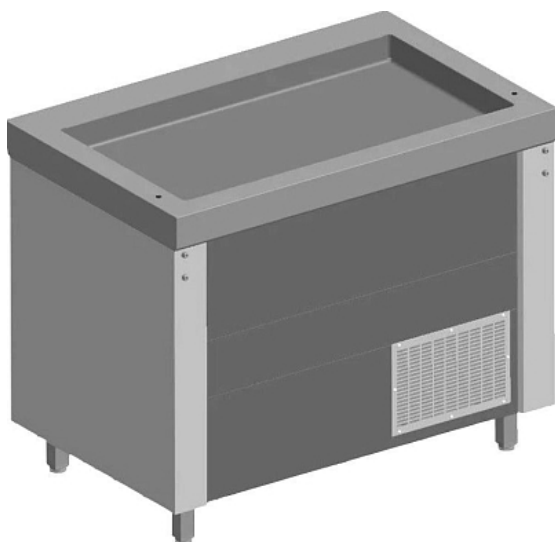

Коммерческое предложение от 19.06.2026

Прилавок для холодных блюд ITERMA C-ПХ1-1507-21К1

Цена с НДС: 142 965 руб.

Артикул: **219071**

Есть в наличии

Гарантия	12 мес.
Страна-производитель	Россия
Линия раздачи	Volga
Кол-во габаритов GN 1/1, шт	4
Тип	прилавок с охлаждаемой ванной
Подключение, В	220
Мощность, кВт	0.8
Ширина, мм	1500
Глубина, мм	1050
Высота, мм	900
Вес (без упаковки), кг	86
Вес (с упаковкой), кг	94.6

Прилавок [ITERMA C-ПХ1-1107-21К1](#) линии раздачи 700 серии Volga предназначен для охлаждения, кратковременного хранения и демонстрации продуктов питания, готовых блюд и напитков на предприятиях общественного питания и торговли. Модель оснащена направляющей для подносов. Корпус выполнен из высококачественной нержавеющей стали.

Дополнительные характеристики:

- Вместимость: 4x GN 1/1
- Напряжение: 230 В
- Мощность: 0,8 кВт

Цена, указанная в данном коммерческом предложении, действительна 1 день.
Цены указаны с учетом НДС.