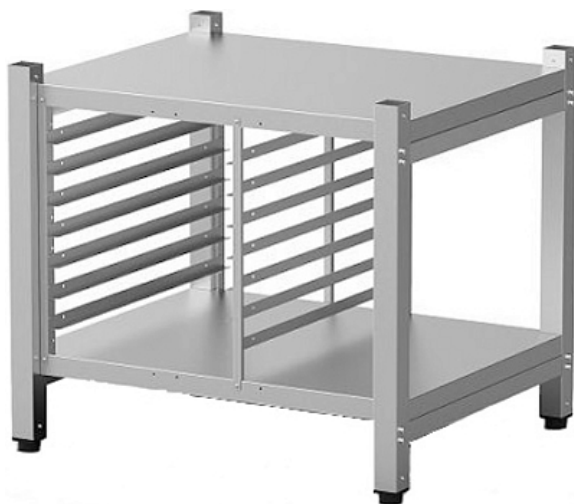

Коммерческое предложение от 21.04.2026

Подставка UNOX XWARC-07EF-H

Цена с НДС: 53 193 руб.

Артикул: **394644**

Есть в наличии

Страна-производитель	Италия
Тип габаритности/противня	600x400 мм
Назначение	для пароконвектоматов и конвекционных печей
Тип подставки	открытый
Количество рядов направляющих	1
Количество уровней направляющих	7
Ширина, мм	842
Глубина, мм	713
Высота, мм	752
Вес (без упаковки), кг	33
Вес (с упаковкой), кг	36.3

Подставка [UNOX XWARC-07EF-H](#) предназначена для установки на нее конвекционных печей [UNOX XEBC](#) серии BakerTop MIND.Maps на предприятиях общественного питания и торговли, в пекарнях и кондитерских. С помощью направляющих для листов для выпечки 600x400 мм можно организовать кухонное пространство максимально удобно, рационально используя рабочие площади.