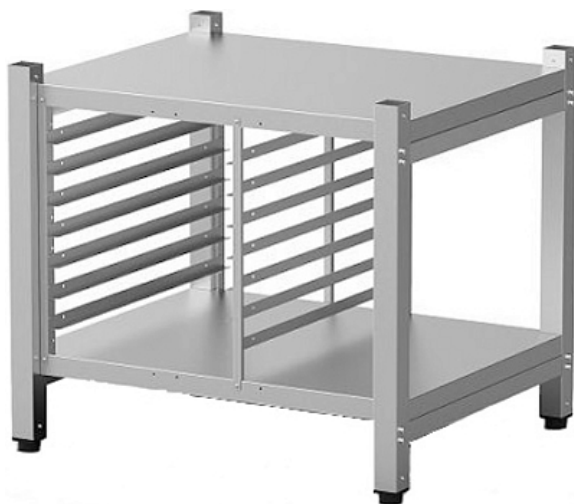

Коммерческое предложение от 18.06.2026

Подставка UNOX XWARC-07EF-H

Цена с НДС: 45 141 руб.

Артикул: **394644**

Есть в наличии

Страна-производитель	Италия
Тип габаритности/противня	600x400 мм
Назначение	для пароконвектоматов и конвекционных печей
Тип подставки	открытый
Количество рядов направляющих	1
Количество уровней направляющих	7
Ширина, мм	842
Глубина, мм	713
Высота, мм	752
Вес (без упаковки), кг	33
Вес (с упаковкой), кг	36.3

Подставка [UNOX XWARC-07EF-H](#) предназначена для установки на нее конвекционных печей [UNOX XEBC](#) серии BakerTop MIND.Maps на предприятиях общественного питания и торговли, в пекарнях и кондитерских. С помощью направляющих для листов для выпечки 600x400 мм можно организовать кухонное пространство максимально удобно, рационально используя рабочие площади.