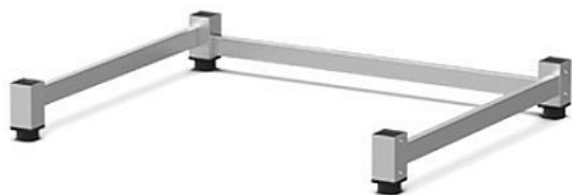

Коммерческое предложение от 18.06.2026

Подставка UNOX XWKRT-00EF-F

Цена с НДС: 17 258 руб.

Артикул: **123472**

Под заказ

Страна-производитель	Италия
Назначение	для пароконвектоматов и конвекционных печей
Тип подставки	открытый
Ширина, мм	794
Глубина, мм	688
Высота, мм	113
Вес (без упаковки), кг	5
Вес (с упаковкой), кг	5

Подставка [UNOX XWKRT-00EF-F](#) предназначена для установки на нее конвекционных печей серии **BakerShop.Pro** на предприятиях общественного питания и торговли, в пекарнях и кондитерских.

Совместимость: