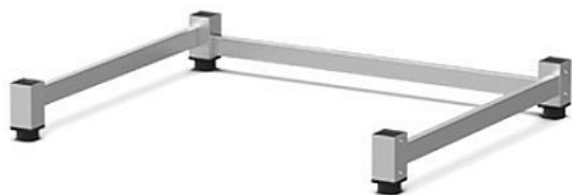

Коммерческое предложение от 03.05.2026

Подставка UNOX XWKRT-00EF-F

Цена с НДС: 17 832 руб.

Артикул: **123472**

Под заказ

Страна-производитель	Италия
Назначение	для пароконвектоматов и конвекционных печей
Тип подставки	открытый
Ширина, мм	794
Глубина, мм	688
Высота, мм	113
Вес (без упаковки), кг	5
Вес (с упаковкой), кг	5

Подставка [UNOX XWKRT-00EF-F](#) предназначена для установки на нее конвекционных печей серии **BakerShop.Pro** на предприятиях общественного питания и торговли, в пекарнях и кондитерских.

Совместимость: