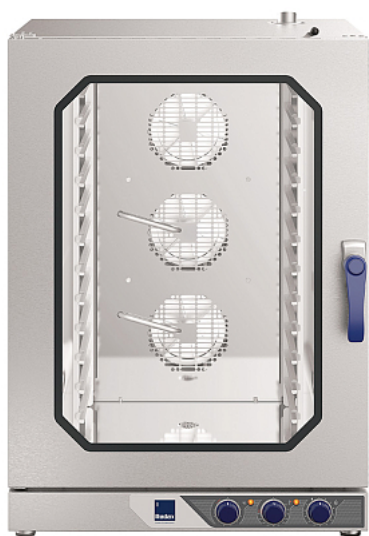

Коммерческое предложение от 13.06.2026

Пароконвектомат Radax TOLSTOY TL12M0L

Цена с НДС: 182 488 руб.

Артикул: **605151**

Есть в наличии

Гарантия	24 мес.
Страна-производитель	Россия
Способ образования пара	инжектор
Количество уровней	12
Тип подключения	электричество
Тип габаритности/противня	GN 1/1
Температурный режим, °C	280
Управление	механическое
Автоматическая мойка	Нет
Подключение, В	380
Мощность, кВт	15.7
Ширина, мм	867
Глубина, мм	826
Высота, мм	1268
Вес (без упаковки), кг	131
Вес (с упаковкой), кг	144.1

Пароконвектомат [Radax TOLSTOY TL12M0L](#) используется в специализированных магазинах, на предприятиях общественного питания, пищевой промышленности и торговых точках для приготовления разнообразных блюд, выпечки, кондитерских изделий. Модель оборудована усовершенствованной функциональностью, легким обслуживанием, упрощённой эксплуатацией и улучшенным дизайном.

- Температурный режим: 260 °C
- Мощность: 15.7 кВт
- Управление: механическое
- LED-подсветка
- Количество уровней: 12
- Конвекционное приготовление, от 30 до 280 °C
- X ECOSYSTEM, от 30 до 230 °C - Технология нового поколения обеспечивает полную автономию подачи влаги

и пара, поддерживая их оптимальный уровень

- Пар, от 35 до 130 °C
- X DRY, от 30 до 280 °C - Инновационная система удаления лишней влаги обеспечивает необходимое осушение воздуха для приготовления любого блюда
- Распределение воздуха в рабочей камере X EQUAL
- Режим продолжения работы до выключения
- Система лёгкой очистки внутреннего стекла
- X REVERSE - Интеллектуальная система позволяет открывать дверь также слева направо для удобства и более практичного использования рабочего пространства
- X SAFE - Эффективная система изоляции и тепловой защиты благодаря герметичности и двойной двери из закаленного стекла