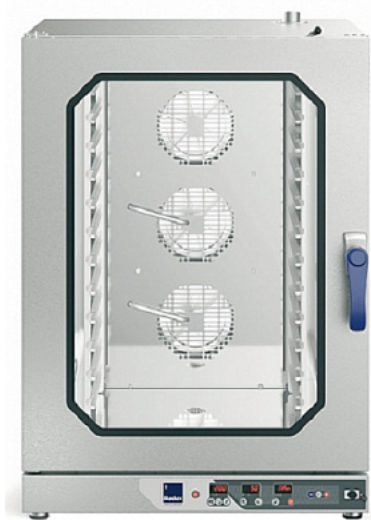

Коммерческое предложение от 21.04.2026

Печь конвекционная Radax CHEKHOV CC10DYCL

Цена с НДС: 243 795 руб.

Артикул: **128580**

Есть в наличии

Гарантия	24 мес.
Страна-производитель	Россия
Количество уровней	10
Тип подключения	электричество
Тип габаритности/противня	от GN 1/1 до 600x400 мм
Расстояние между уровнями, мм	80
Пароувлажнение	Да
Подключение к воде	Да
Помпа	Нет
Температурный режим, °C	до 270 °C
Управление	электронное
Автоматическая мойка	Есть
Подключение, В	380
Мощность, кВт	15.7
Ширина, мм	867
Глубина, мм	826
Высота, мм	1268
Вес (без упаковки), кг	131
Вес (с упаковкой), кг	144.1

Печь конвекционная [Radax CHEKHOV CC10DYCL](#) - профессиональное оборудование для приготовления хлебобулочных изделий. Чаще всего используется на предприятиях общественного питания, торговых точках различного типа, кондитерских и пекарнях. Благодаря быстрому и равномерному нагреванию воздуха внутри шкафа Ваши блюда готовятся намного быстрее, а вкус и качество не изменяется. Усовершенствованная модель потребляет намного меньше энергии, чем ее предшественники. Стекло в дверце не только позволит наблюдать за процессом приготовления блюда без открывания, но и защитит от ожогов. Широкий ассортимент моделей поможет выбрать печь, которая подойдет именно Вам.

Особенности:

- Дверь рабочей камеры: слева
- Управление: цифровое
- Вместимость лотков: 10 GN1/1