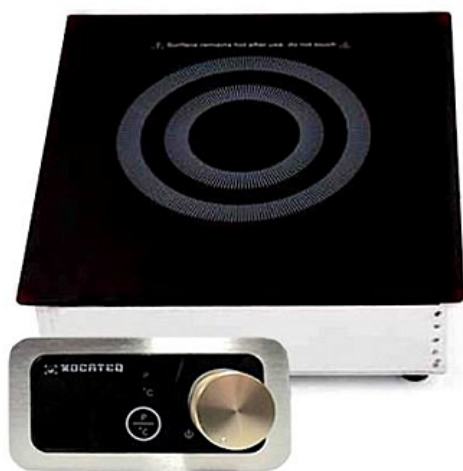

Коммерческое предложение от 13.06.2026

Плита индукционная Kocateq ZLIC3500DROPIN

Цена с НДС: 20 273 руб.

Артикул: **249284**

Есть в наличии

Гарантия	12 мес.
Страна-производитель	Ю. Корея
Тип установки	встраиваемая
Тип подключения	электричество
Количество конфорок	1
Конфорука	индукционная
Подключение, В	220
Мощность, кВт	3.5
Ширина, мм	380
Глубина, мм	360
Высота, мм	122
Вес (без упаковки), кг	7
Вес (с упаковкой), кг	8

Индукционная плита [Kocateq ZLIC3500DROPIN](#) используется на предприятиях общественного питания, торговли и пищевых производствах для приготовления блюд в наплитной посуде. Материал корпуса - нержавеющая сталь AISI 304.

Технические характеристики:

- Температурный режим: от 60 до 240 °C
- Выносная контрольная панель с 2 дисплеями:
  - Температура
  - Мощность
  - Время
- Уровни от 1 до 2 работают в импульсном режиме
- Мощная активная система охлаждения платы управления с отдельными вентиляторами
- Автоматическое определение типа посуды
- Защита при работе без нагрузки
- Определение периода не использования - после 2 часов не использования автоматическое отключение
- Стеклокерамическая поверхность Eurokera (Франция) герметично вделана в корпус
- Скругленные углы