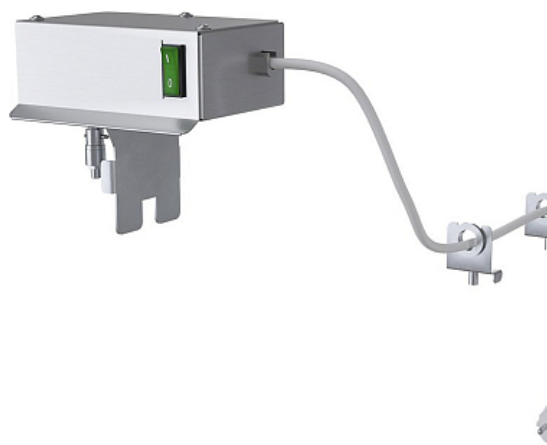

### Электропривод к грилю для шаурмы АТЕSY ЭПШ-01

**Цена с НДС: 17 444 руб.**

Артикул: **565287**

Есть в наличии

Гарантия	12 мес.
Страна-производитель	Россия
Подключение, В	220
Мощность, кВт	0.012
Ширина, мм	152
Глубина, мм	100
Высота, мм	144
Вес (без упаковки), кг	1.9
Вес (с упаковкой), кг	2.1

Электропривод к грилю для шаурмы [АТЕSY ЭПШ-01](#) предназначается для совместного использования с грилями для приготовления шаурмы АТЕSY на предприятиях общественного питания и торговли, его задача - сделать вращение ножа автоматическим. Материал корпуса - нержавеющая сталь.

#### Технические характеристики:

- Электрический мотор-редуктор
- Скорость вращения ножа оптимальна для качественного приготовления продукта
- Скорость приготовления мяса может регулироваться расстоянием между мясным цилиндром и ТЭНами
- Защитный козырек препятствует перегреву мотора
  
- Легко монтируется
  
- Скорость вращения вала: 2 об./мин.