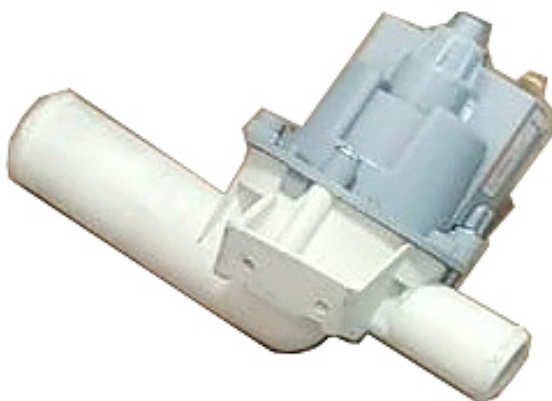

### Помпа слива Tatra TWSP.P

**Цена с НДС: 16 969 руб.**

Артикул: **527766**

Есть в наличии

Страна-производитель	Турция
Размер кассеты, мм	500x500
Тип	Помпа слива
Ширина, мм	68
Глубина, мм	98
Высота, мм	100
Вес (без упаковки), кг	1
Вес (с упаковкой), кг	1

Помпа слива [Tatra TWSP.P](#) предназначена для совместного использования с купольными посудомоечными машинами на предприятиях общественного питания, торговли и пищевых производствах. При использовании помпы канализационный слив может располагаться на высоте до 600 мм от уровня пола, без помпы слив должен быть расположен на уровне пола.

*Поставляется в виде комплекта для установки.*

#### Технические характеристики:

- Вместимость: 25x Ø 90 мм
- Стенки и дно кассеты сконструированы таким образом, чтобы обеспечить максимальное проникновение струй воды во время цикла мойки и высокое качество сушки
- Штабелируется со всеми кассетами серии Tribesa размером 500x500 мм
- Разделители для большей устойчивости посуды в процессе хранения и мойки