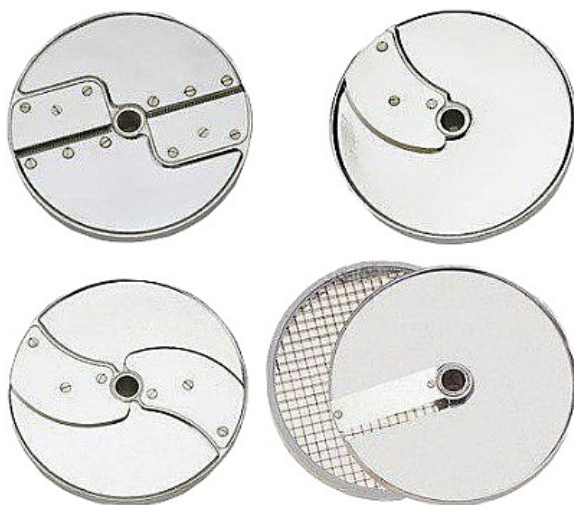

Коммерческое предложение от 02.05.2026

Набор дисков Robot Coupe 1960W

Цена с НДС: 60 898 руб.

Артикул: **353981**

Есть в наличии

| | |
|------------------------|----------------|
| Страна-производитель | Франция |
| Назначение | Для овощерезок |
| Тип | Диск-соломка |
| Ширина, мм | 400 |
| Глубина, мм | 300 |
| Высота, мм | 220 |
| Вес (без упаковки), кг | 1.85 |
| Вес (с упаковкой), кг | 2.5 |

Набор дисков [Robot Coupe 1960W](#) используется совместно с овощерезками [CL50](#) и [CL50 Ultra](#), [CL52](#), [CL55](#), [CL60](#) и кухонными процессорами [R502G](#), [R752](#) на предприятиях общественного питания, торговли и пищевых производствах. Тип обработки поверхности "Mineral+" обеспечивает защиту поверхности диска, упрощает его очистку и снижает трение. Материал изделия - алюминий.

В комплекте решетка и слайсер.

Технические характеристики:

- 2 диска-слайсера: 2 и 4 мм
- Диск-соломка: 2,5x2,5 мм
- Комплект кубиков из решетки и диска-слайсера: 10x10x10 мм

Цена, указанная в данном коммерческом предложении, действительна 1 день.
Цены указаны с учетом НДС.