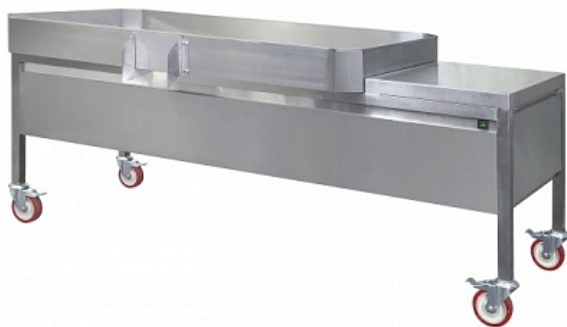

### Стол-подставка RoboLabs СКРМХ-02М

**Цена с НДС: 186 877 руб.**

Артикул: **460157**

Есть в наличии

Гарантия	12 мес.
Страна-производитель	Россия
Подключение, В	220
Мощность, кВт	0.2
Ширина, мм	2140
Глубина, мм	990
Высота, мм	850
Вес (без упаковки), кг	90
Вес (с упаковкой), кг	99

Стол-подставка [RoboLabs СКРМХ-02М](#) используется совместно с карамелизаторами [SugarLips 20](#) и [Gold Medal Mark 20](#) на предприятиях общественного питания, торговли и пищевых производствах для принудительного охлаждения попкорна. Модель оснащена вентиляторами, воздушным фильтром и поворотными колесиками. Материал изделия - высококачественная нержавеющая сталь.

#### Технические характеристики:

- Количество колес: 4 шт
- Размер охлаждаемой поверхности: 1600x900 мм
- Габариты упаковки: 950x2350x1050 мм

Цена, указанная в данном коммерческом предложении, действительна 1 день.  
Цены указаны с учетом НДС.