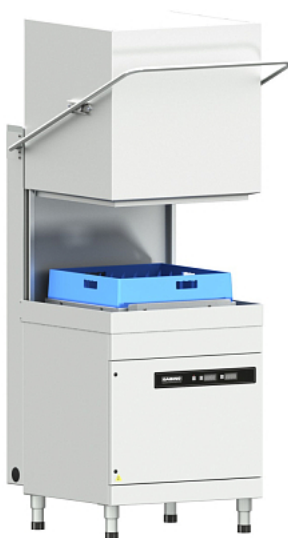

Коммерческое предложение от 02.06.2026

Купольная посудомоечная машина Gabino LM-C-700 Стандарт +

Цена с НДС: 195 519 руб.

Артикул: **544388**

Есть в наличии

Гарантия	12 мес.
Страна-производитель	Россия
Управление	электронное
Цикл мойки, сек.	от 80 до 140
Максимальный диаметр тарелок, мм	420
Максимальная высота стаканов, мм	420
Производительность, корзин/час	45
Подключение к горячей воде	Да
Дозатор ополаскивающего средства	Да
Дозатор моющего средства	Да
Помпа слива	Да
Подключение, В	380
Мощность, кВт	10.5
Ширина, мм	725
Глубина, мм	830
Высота, мм	1490
Вес (без упаковки), кг	89
Вес (с упаковкой), кг	97.9

Посудомоечная машина купольная [Gabino LM-C-700](#) серии Стандарт + применяется на предприятиях общественного питания, торговли и пищевых производствах для мойки стаканов, чашек, тарелок, столовых приборов и прочего кухонного инвентаря. Модель оборудована вертикальным подъемным куполом, дренажным насосом, бойлером, электродвигателем, фильтром для воды, дозатором ополаскивающего средства и моющего и электронным управлением. Материал корпуса и внутренней облицовки - высококачественная нержавеющая сталь AISI 304, материал деталей разбрызгивателей — кислотостойкая нержавеющая сталь AISI 321.