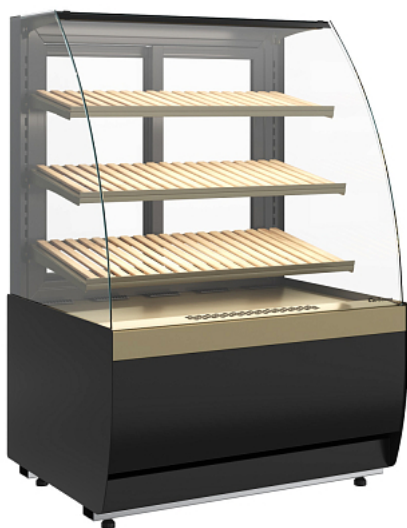

Коммерческое предложение от 21.04.2026

Витрина хлебная Carboma K70 N 0,9-1 LIGHT Bread (версия 2.0)

Цена с НДС: 75 506 руб.

Артикул: **833219**

Под заказ

Гарантия	12 мес.
Страна-производитель	Россия
Ширина, мм	880
Глубина, мм	695
Высота, мм	1315
Вес (без упаковки), кг	83
Вес (с упаковкой), кг	92

Витрина хлебная [Carboma K70 N 0,9-1 LIGHT Bread](#) используется на предприятиях общественного питания, торговли и пищевых производствах для демонстрационной выкладки и хранения хлебных изделий. Модель оснащена LED-подсветкой, деревянными решетками и регулируемыми ножками-опорами. Материал корпуса - сталь, материал термоизоляции - пенополиуретан, материал задних створок-слайдеров - стеклопакет.

Технические характеристики:

- Экспозиционная площадь: 1.18 м²
- Угол наклона полки 10°
- Высота выкладки продуктов для демонстрации должна быть не более 150 мм
- Нагрузка на стеклянную полку не более 3 кг
- Задние створки-слайдер
- Боковой стеклопакет
- Витрины предназначены для эксплуатации в закрытом помещении с естественной вентиляцией при температуре окружающей среды от +12 до +25 и относительной влажности не более 60%
- Витрина должна быть установлена не ближе 2 м от отопительных приборов
- Запрещается эксплуатация витрины при попадании на нее прямых солнечных лучей, воздушных потоков от кондиционеров, вентиляторов и обогревателей
- После пуска агрегата, и при достижении требуемой температуры, загрузить витрину предварительно охлажденными до температуры полезного объема продуктами
- Запрещается загораживать воздухопроводы
- При невыполнении требований нарушается циркуляция воздуха, эксплуатационные характеристики изделия