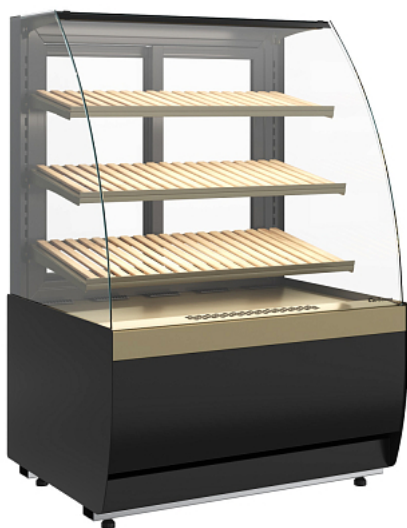

Коммерческое предложение от 06.06.2026

Витрина хлебная Carboma K70 N 0,9-1 LIGHT Bread (версия 2.0)

Цена с НДС: 75 506 руб.

Артикул: **833219**

Под заказ

Гарантия	12 мес.
Страна-производитель	Россия
Ширина, мм	880
Глубина, мм	695
Высота, мм	1315
Вес (без упаковки), кг	83
Вес (с упаковкой), кг	92

Витрина хлебная [Carboma K70 N 0,9-1 LIGHT Bread](#) используется на предприятиях общественного питания, торговли и пищевых производствах для демонстрационной выкладки и хранения хлебных изделий. Модель оснащена LED-подсветкой, деревянными решетками и регулируемыми ножками-опорами. Материал корпуса - сталь, материал термоизоляции - пенополиуретан, материал задних створок-слайдеров - стеклопакет.

Технические характеристики:

- Экспозиционная площадь: 1.18 м²
- Угол наклона полки 10°
- Высота выкладки продуктов для демонстрации должна быть не более 150 мм
- Нагрузка на стеклянную полку не более 3 кг
- Задние створки-слайдер
- Боковой стеклопакет
- Витрины предназначены для эксплуатации в закрытом помещении с естественной вентиляцией при температуре окружающей среды от +12 до +25 и относительной влажности не более 60%
- Витрина должна быть установлена не ближе 2 м от отопительных приборов
- Запрещается эксплуатация витрины при попадании на нее прямых солнечных лучей, воздушных потоков от кондиционеров, вентиляторов и обогревателей
- После пуска агрегата, и при достижении требуемой температуры, загрузить витрину предварительно охлажденными до температуры полезного объема продуктами
- Запрещается загораживать воздухопроводы
- При невыполнении требований нарушается циркуляция воздуха, эксплуатационные характеристики изделия