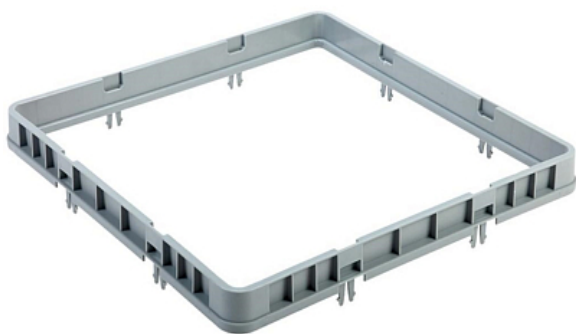

Коммерческое предложение от 18.06.2026

Секция дополнительная закрытая NORMA для кассеты без ячеек 500x500

Цена с НДС: 1 007 руб.

Артикул: **762341**

Есть в наличии

Гарантия	6 мес.
Страна-производитель	Китай
Размер кассеты, мм	500x500
Тип	надставка для кассет
Ширина, мм	500
Глубина, мм	500
Высота, мм	75
Вес (без упаковки), кг	0.42
Вес (с упаковкой), кг	0.54

Секция **NORMA** используется совместно с кассетой без ячеек для мойки посуды в посудомоечной машине на предприятиях общественного питания, торговли и пищевых производствах. Модель с закрытыми внешними стенками и без ячеек. Материал изделия - пластик.