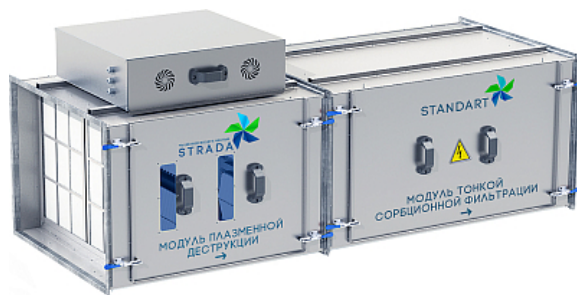

Коммерческое предложение от 29.05.2026

Газоконвертер STRADA STANDART 1,0

Цена с НДС: 589 000 руб.

Артикул: **563064**

Есть в наличии

Гарантия	24 мес.
Страна-производитель	Россия
Уровень шума, дБ	40
Производительность, м³/ч	1000
Подключение, В	220
Мощность, кВт	0.3
Ширина, мм	2110
Глубина, мм	480
Высота, мм	850
Вес (без упаковки), кг	190
Вес (с упаковкой), кг	210

Газоконвертер [STRADA STANDART 1.0](#) предназначен для очищения воздуха от аэрозолей и характерных запахов ресторанной кухни на предприятиях общественного питания, торговли и пищевых производствах. Прибор обеспечивает 100% удаление запахов и жира. Модель оснащена сетчатым и сорбционным фильтрами.

Технические характеристики:

- Присоединительные размеры: 400x605 мм
- Количество плазменных ячеек: 4
- Количество электродов в ячейке: 12
- Скорость воздуха: 1,7 м/сек.
- Аэродинамическое сопротивление: 0,5 кПа
- Температура воздуха на входе: от 5 до 50 °C
- Максимальная влажность воздуха: 95%
- Напряжение на плазменной ячейке: от 10000 до 20000 В
- 4-ступенчатая система очистки:
 - Легкосъемный многослойный сетчатый фильтр, улавливающий масло-жировые аэрозоли