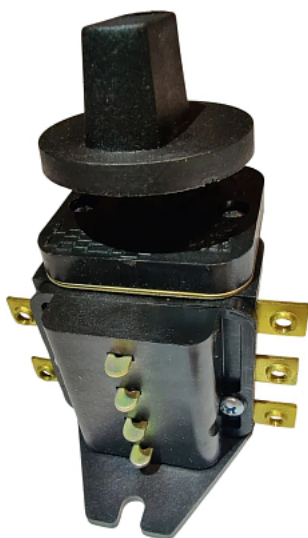

Коммерческое предложение от 13.06.2026

Переключатель Abat ТПКП 25А (ППКП) для электрических плит (пластик, код 6424)

Цена: 1 500 руб.

Артикул: **813790**

Под заказ

Страна-производитель	Россия
Ширина, мм	88
Глубина, мм	105
Высота, мм	118
Вес (без упаковки), кг	0.4
Вес (с упаковкой), кг	0.45

Переключатель жаростойкий **Abat ТПКП 25А (ППКП)** в комплекте с ручкой предназначается для включения и переключения мощности нагревательных элементов, устанавливается в тепловое оборудование **Abat** и других производителей.

Технические характеристики:

- Код производителя: 6424
- Аналог
- Материал изготовления: Арзамид (пластик)
- В/Гц: 220/50
- Номинальный ток, А: не более 25
- Совместимость:
 - Электрические плиты Abat (ЭП/ЭПК, устанавливался до 2007 г.в.)
 - Жарочные шкафы Abat ШЖЭ
 - Гомельторгмаш: электрические плиты ПЭМ3-010, ПЭМ4-010, ПЭМ6-010, мармит МЭС-1
 - Проммаш: ПЭТ-0,51 ПЭТ-0,34
 - Пищевые технологии: ПЭП-0,48М-ДШ, ПЭП-0,48М-ДШ-Н, ПЭП-0,72М-ДШ, ПЭП-0,72М-ДШ-Н