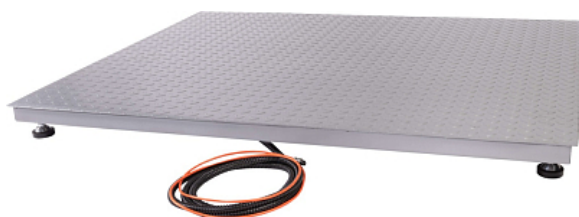

Коммерческое предложение от 20.06.2026

Платформенные весы Scale 2 СКП 1010 2

Цена с НДС: 39 481 руб.

Артикул: **285625**

Есть в наличии

Гарантия	12 мес.
Страна-производитель	Россия
Наибольший предел взвешивания, кг	2000
Наименьший предел взвешивания, кг	0.02
Размер платформы, мм	1000x1000
Дискретность, гр	1от 0.5 до 1
Подключение, В	220
Ширина, мм	1000
Глубина, мм	1000
Высота, мм	90
Вес (без упаковки), кг	65
Вес (с упаковкой), кг	75

Весы платформенные [Scale 2 СКП 1010 2](#) предназначены для определения веса широкого спектра продукции в складских помещениях, транспортных компаниях, производственных цехах, распределительных центрах и других отраслях. Модель оснащена светодиодным дисплеем и регулируемыми ножками. Материал изделия - окрашенное рифленое железо.

Технические характеристики:

- Диапазон рабочих температур: от -10 до 40 °С
- Размеры платформы: 1000x1000 мм
- Толщина грузовой платформой: 4 мм
- Наибольший предел взвешивания: 1000/2000 кг
- Интерфейс RS-232: передача данных в компьютер или на дублирующее табло
- Двухдиапазонное взвешивание
- Электроника весов СКП сертифицирована в РФ
- Можно взвешивать как стандартные, так и крупногабаритные грузы
- Виден общий вес нескольких взвешиваний
- Весы надёжно защищены от ржавчины
- Провода надёжно защищены от повреждений
- Питание от сети и автономное
- Подключение принтера
- Возможность работы от аккумулятора до 72 часов

Опционально доступно к заказу:

- Весовой индикатор [CAS CI](#)
- Весовой индикатор CAS NT
- Весовой индикатор [CAS BI](#)
- Весовой индикатор CAS PDI
- При необходимости СКП можно встроить в пол с помощью опалубки
- Крепление весового терминала на стойке или на стене
- Возможность производить нестандартные размеры платформы по запросу
- Подключение к WiFi (при наличии RS-232)
- Пандус для заезда тележки с грузом или роклы
- Съёмная стойка