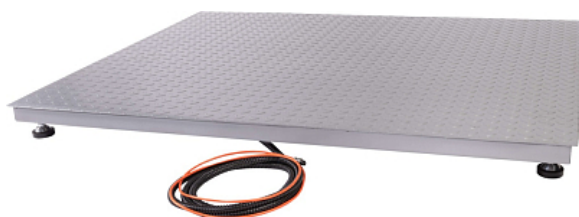

Коммерческое предложение от 20.06.2026

Платформенные весы Scale 0,5 СКП 1012 2

Цена с НДС: 41 126 руб.

Артикул: **773871**

Есть в наличии

Гарантия	12 мес.
Страна-производитель	Россия
Наибольший предел взвешивания, кг	500
Наименьший предел взвешивания, кг	0.02
Размер платформы, мм	1000x1200
Дискретность, гр	0.2от 0.1 до 0.2
Подключение, В	220
Ширина, мм	1000
Глубина, мм	1200
Высота, мм	90
Вес (без упаковки), кг	75
Вес (с упаковкой), кг	85

Весы платформенные [Scale 0.5 СКП 1012 2](#) предназначены для определения веса широкого спектра продукции в складских помещениях, транспортных компаниях, производственных цехах, распределительных центрах и других отраслях. Модель оснащена светодиодным дисплеем и регулируемыми ножками. Материал изделия - окрашенное рифленое железо.

Технические характеристики:

- Диапазон рабочих температур: от -10 до 40 °С
- Размеры платформы: 1000x1200 мм
- Толщина грузовой платформой: 4 мм
- Наибольший предел взвешивания: 250/500 кг
- Интерфейс RS-232: передача данных в компьютер или на дублирующее табло
- Двухдиапазонное взвешивание
- Электроника весов СКП сертифицирована в РФ
- Можно взвешивать как стандартные, так и крупногабаритные грузы
- Виден общий вес нескольких взвешиваний
- Весы надёжно защищены от ржавчины
- Провода надёжно защищены от повреждений
- Питание от сети и автономное
- Подключение принтера
- Возможность работы от аккумулятора до 72 часов

Опционально доступно к заказу:

- Весовой индикатор [CAS CI](#)
- Весовой индикатор CAS NT
- Весовой индикатор [CAS BI](#)
- Весовой индикатор CAS PDI
- При необходимости СКП можно встроить в пол с помощью опалубки
- Крепление весового терминала на стойке или на стене
- Возможность производить нестандартные размеры платформы по запросу
- Подключение к WiFi (при наличии RS-232)
- Пандус для заезда тележки с грузом или роклы
- Съёмная стойка