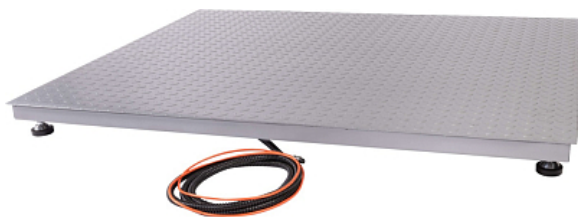

Коммерческое предложение от 05.05.2026

Платформенные весы Scale 3 СКП 1012 2

Цена с НДС: 40 387 руб.

Артикул: **563515**

Есть в наличии

Гарантия	12 мес.
Страна-производитель	Россия
Наибольший предел взвешивания, кг	3000
Наименьший предел взвешивания, кг	0.02
Размер платформы, мм	1000x1200
Дискретность, гр	от 0.5 до 1
Подключение, В	220
Ширина, мм	1000
Глубина, мм	1200
Высота, мм	90
Вес (без упаковки), кг	75
Вес (с упаковкой), кг	85

Весы платформенные [Scale 3 СКП 1012 2](#) предназначены для определения веса широкого спектра продукции в складских помещениях, транспортных компаниях, производственных цехах, распределительных центрах и других отраслях. Модель оснащена светодиодным дисплеем и регулируемыми ножками. Материал изделия - окрашенное рифленое железо.

Технические характеристики:

- Диапазон рабочих температур: от -10 до 40 °С
- Размеры платформы: 1000x1200 мм
- Толщина грузовой платформой: 4 мм
- Наибольший предел взвешивания: 1500/3000 кг
- Интерфейс RS-232: передача данных в компьютер или на дублирующее табло
- Двухдиапазонное взвешивание
- Электроника весов СКП сертифицирована в РФ
- Можно взвешивать как стандартные, так и крупногабаритные грузы
- Виден общий вес нескольких взвешиваний
- Весы надёжно защищены от ржавчины
- Провода надёжно защищены от повреждений
- Питание от сети и автономное
- Подключение принтера
- Возможность работы от аккумулятора до 72 часов

Опционально доступно к заказу:

- Весовой индикатор [CAS CI](#)
- Весовой индикатор CAS NT
- Весовой индикатор [CAS BI](#)
- Весовой индикатор CAS PDI
- При необходимости СКП можно встроить в пол с помощью опалубки
- Крепление весового терминала на стойке или на стене
- Возможность производить нестандартные размеры платформы по запросу
- Подключение к WiFi (при наличии RS-232)
- Пандус для заезда тележки с грузом или роклы
- Съёмная стойка