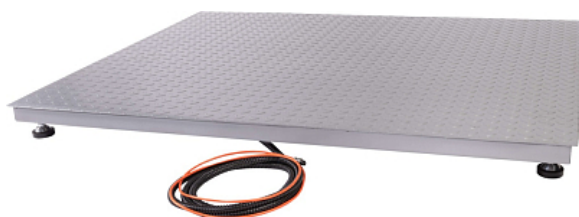

Коммерческое предложение от 20.06.2026

Платформенные весы Scale 2 СКП 1212 2

Цена с НДС: 46 061 руб.

Артикул: **382347**

Есть в наличии

Гарантия	12 мес.
Страна-производитель	Россия
Наибольший предел взвешивания, кг	2000
Наименьший предел взвешивания, кг	0.02
Размер платформы, мм	1200x1200
Дискретность, гр	1от 0.5 до 1
Подключение, В	220
Ширина, мм	1200
Глубина, мм	1200
Высота, мм	90
Вес (без упаковки), кг	85
Вес (с упаковкой), кг	95

Весы платформенные [Scale 2 СКП 1212 2](#) предназначены для определения веса широкого спектра продукции в складских помещениях, транспортных компаниях, производственных цехах, распределительных центрах и других отраслях. Модель оснащена светодиодным дисплеем и регулируемыми ножками. Материал изделия - окрашенное рифленое железо.

Технические характеристики:

- Диапазон рабочих температур: от -10 до 40 °С
- Размеры платформы: 1200x1200 мм
- Толщина грузовой платформой: 4 мм
- Наибольший предел взвешивания: 1000/2000 кг
- Интерфейс RS-232: передача данных в компьютер или на дублирующее табло
- Двухдиапазонное взвешивание
- Электроника весов СКП сертифицирована в РФ
- Можно взвешивать как стандартные, так и крупногабаритные грузы
- Виден общий вес нескольких взвешиваний
- Весы надёжно защищены от ржавчины
- Провода надёжно защищены от повреждений
- Питание от сети и автономное
- Подключение принтера
- Возможность работы от аккумулятора до 72 часов

Опционально доступно к заказу:

- Весовой индикатор [CAS CI](#)
- Весовой индикатор CAS NT
- Весовой индикатор [CAS BI](#)
- Весовой индикатор CAS PDI
- При необходимости СКП можно встроить в пол с помощью опалубки
- Крепление весового терминала на стойке или на стене
- Возможность производить нестандартные размеры платформы по запросу
- Подключение к WiFi (при наличии RS-232)
- Пандус для заезда тележки с грузом или роклы
- Съёмная стойка