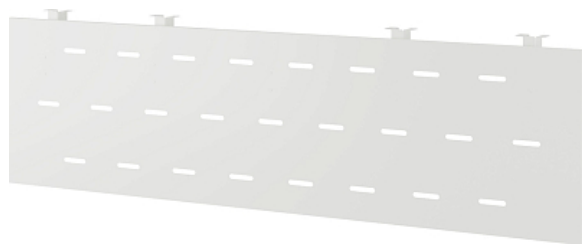

Коммерческое предложение от 11.06.2026

Нижний подвесной экран Кобор EN1-120 white (металл)

Цена с НДС: 3 490 руб.

Артикул: **820571**

Под заказ 15 дней

Страна-производитель	Россия
Наименование	нижний подвесной экран
Ширина, мм	1040
Глубина, мм	20
Высота, мм	400
Вес (без упаковки), кг	8
Вес (с упаковкой), кг	9

Нижний подвесной экран [Кобор EN1-120 white](#) используется для установки под [офисные столы и бенч-системы Кобор](#). Материал экрана и крепежных элементов - окрашенный металл в цвете белый муар RAL9016.