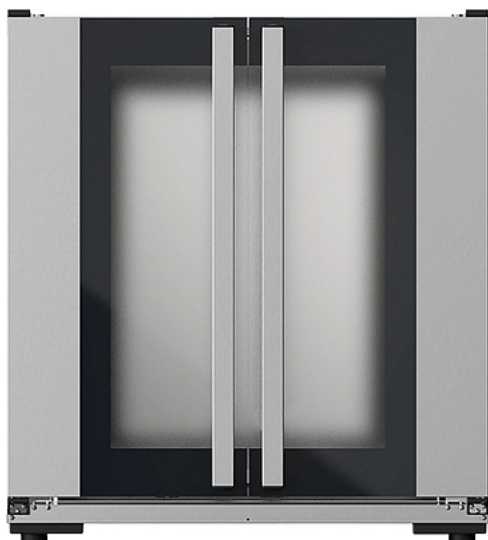

Коммерческое предложение от 02.06.2026

Шкаф расстоечный UNOX XEKPT-10EU-C

Цена с НДС: 92 410 руб.

Артикул: **834481**

Есть в наличии

Гарантия	12 мес.
Страна-производитель	Италия
Количество уровней	10
Тип гастроемкости/противня	600x400 мм
Управление	управление от печи
Подключение, В	220
Мощность, кВт	1.2
Ширина, мм	800
Глубина, мм	792
Высота, мм	886
Вес (без упаковки), кг	42
Вес (с упаковкой), кг	46.2

Расстоечный шкаф [UNOX XEKPT-10EU-C](#) используется совместно с конвекционными печами серии BakerLux Shop.Pro Master, Touch и Led шириной 800 мм на предприятиях общественного питания и торговли, в пекарнях и кондитерских для расстойки тестовых заготовок, в процессе которой тесто увеличивается в объеме, приобретает ровную поверхность и восстанавливает свою пористость. Модель управляется с панели управления основного оборудования, т.к. не имеет самостоятельной панели управления.