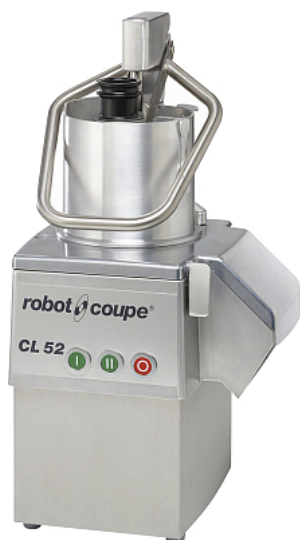

Коммерческое предложение от 18.06.2026

Овощерезка Robot Coupe CL52 380В

Цена с НДС: 233 802 руб.

Артикул: **891489**

Есть в наличии

Гарантия	12 мес.
Страна-производитель	Франция
Тип установки	настольная
Скорость вращения, об/мин	375
Разновидность	электрическая
Производительность, кг/час	250
Число скоростей	1
Подключение, В	380
Мощность, кВт	0.75
Ширина, мм	360
Глубина, мм	340
Высота, мм	690
Вес (без упаковки), кг	23
Вес (с упаковкой), кг	25

Овощерезка [Robot Coupe CL52](#) используется на предприятиях общественного питания и торговли для нарезки овощей, фруктов, грибов, твердого сыра и колбас и дальнейшего использования их в качестве ингредиентов для приготовления супов, салатов, гарниров и пр. Модель оснащена 2 загрузочными отверстиями: широкой воронкой XL для нарезки объемных овощей (вмещает до 15 помидоров и качан капусты целиком) и цилиндрической - длинных и нежных.

В комплект поставки входит круглая воронка 4,4 л, цилиндрическая воронка Ø 58 мм и Ø 39 мм, толкатель [Exactitube 49221](#), щётка для моторного вала [49257](#) и аксессуар для безопасной и бережной очистки решеток [29246](#).

Дополнительные характеристики:

- Производительность:
 - Теоретическая: до 750 кг/час
 - Практическая: до 250 кг/час
 - 70-600 порций
- Количество скоростей: 1
- Широкая воронка:
 - Объем: 4,2 л
 - Диаметр: 175 мм
 - Площадь: 238 см²
- Диаметр цилиндрической воронки: 58 мм