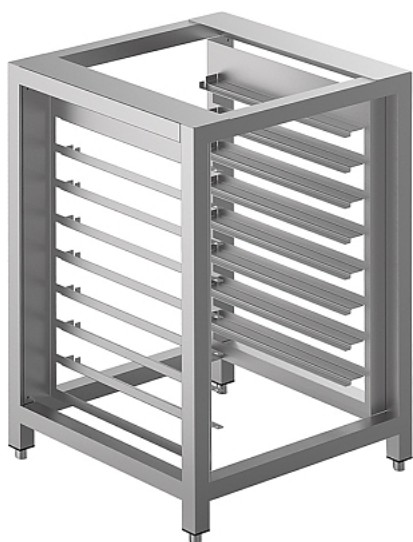

### Подставка Smeg TVL40

**Цена с НДС: 47 942 руб.**

Артикул: **991558**

Есть в наличии

Страна-производитель	Италия
Тип габаритности/противня	GN 2/3, уменьшенный
Назначение	для пароконвектоматов и конвекционных печей
Тип подставки	открытый
Количество рядов направляющих	1
Количество уровней направляющих	8
Ширина, мм	600
Глубина, мм	600
Высота, мм	950
Вес (без упаковки), кг	39.5
Вес (с упаковкой), кг	41

Подставка [Smeg TVL40](#) применяется совместно с конвекционными печами [ALFA 43](#) на предприятиях общественного питания, торговли и пищевых производствах. Материал - нержавеющая сталь.

#### Технические характеристики:

- Регулировка высоты: от 900 до 950 мм
- Расстояние между направляющими: 70 мм

Цена, указанная в данном коммерческом предложении, действительна 1 день.  
Цены указаны с учетом НДС.