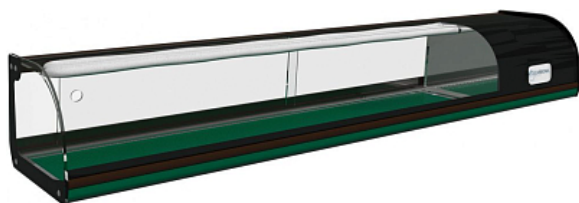

Коммерческое предложение от 02.06.2026

Витрина холодильная KAYMAN K-BX-1,5 суши

Цена с НДС: 62 677 руб.

Артикул: **318209**

Под заказ

Гарантия	12 мес.
Страна-производитель	Россия
Температурный режим, °С	от 5 до 10
Экспозиц. площадь	1260x305 мм
Тип охлаждения	статическое
Форма стекла	Гнутое
Подключение, В	220
Мощность, кВт	0.15
Ширина, мм	1440
Глубина, мм	370
Высота, мм	260
Вес (без упаковки), кг	37
Вес (с упаковкой), кг	40.7

Холодильная витрина [KAYMAN K-BX-1.5](#) предназначена для охлаждения, кратковременного хранения и демонстрации суши на предприятиях общественного питания и торговли. Модель оснащена холодильным агрегатом Electrolux. Оборудование работает на хладагенте R134a. Экспозиционная поверхность выполнена из шлифованной нержавеющей стали, ночные шторы - из оргстекла.