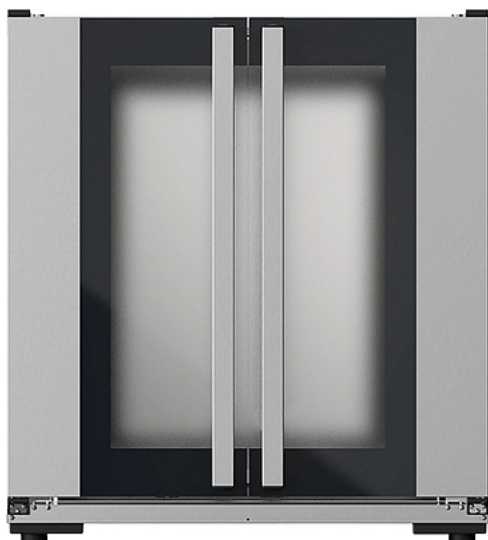

Коммерческое предложение от 29.05.2026

Шкаф расстоечный UNOX XEKPT-10EU-C

Цена с НДС: 81 628 руб.

Артикул: **987948**

Есть в наличии

Гарантия	12 мес.
Страна-производитель	Италия
Количество уровней	10
Тип гастроемкости/противня	600x400 мм
Управление	управление от печи
Подключение, В	220
Мощность, кВт	1.2
Ширина, мм	800
Глубина, мм	792
Высота, мм	886
Вес (без упаковки), кг	42
Вес (с упаковкой), кг	46.2

Расстоечный шкаф [UNOX XEKPT-10EU-C](#) используется совместно с конвекционными печами серии BakerLux Shop.Pro Master, Touch и Led шириной 800 мм на предприятиях общественного питания и торговли, в пекарнях и кондитерских для расстойки тестовых заготовок, в процессе которой тесто увеличивается в объеме, приобретает ровную поверхность и восстанавливает свою пористость. Модель управляется с панели управления основного оборудования, т.к. не имеет самостоятельной панели управления.